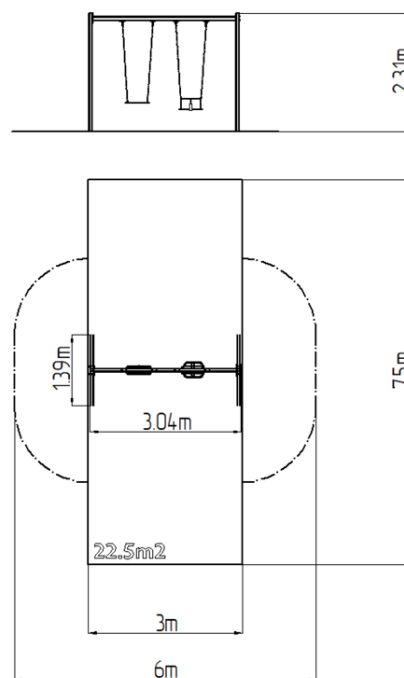

Echipament

1x Scaun Baby, 1x Scaun Normal. Oferim trei variante de culori pentru structura de susținere - roșu, albastru și maro.