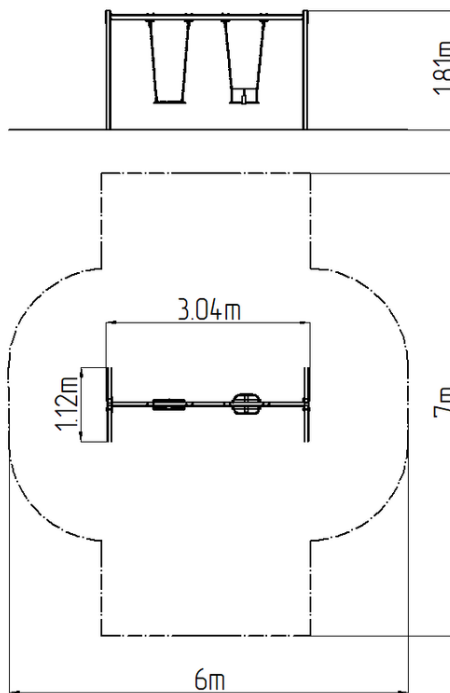

Echipament

1x Scaun Baby, 1x Scaun Normal. Oferim trei variante de culori pentru structura de susținere - roșu, albastru și maro.