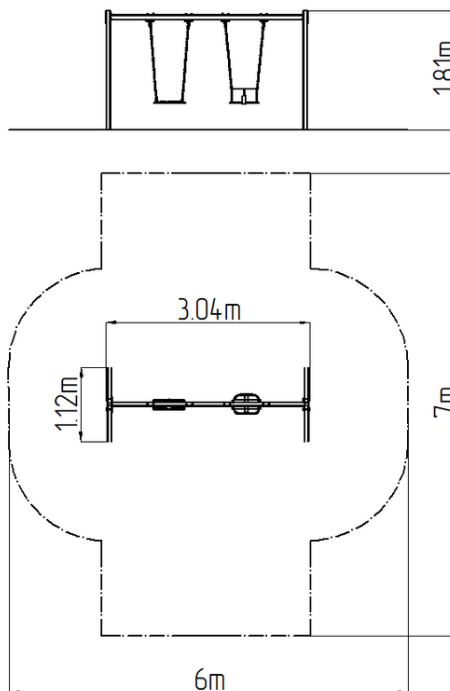

Echipament

1x Scaun Baby, 1x Scaun Normal. Oferim trei variante de culori pentru structura de susținere - roșu, albastru și maro.