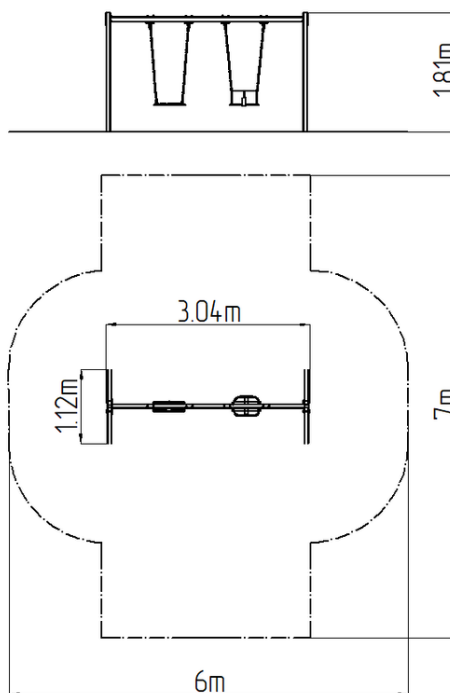

Descriere

Structura de susținere a leagănelui este realizată din oțel structural, este zincată și vopsită în câmp electrostatic cu vopsea KOMAXIT conform tabelului de culori RAL și este fixată într-o fundație de beton.
Scaunul Baby este realizat din cauciuc și este ranforsat cu inserție din aluminiu. Scaunul normal este confecționat din aluminiu, acoperit cu cauciuc moale și confortabil. Lanțurile sunt din oțel inoxidabil, ceea ce atinge o prelungire foarte importantă a vieții lor. Toate materialele de fixare sunt galvanizate sau sunt realizate din oțel inoxidabil.