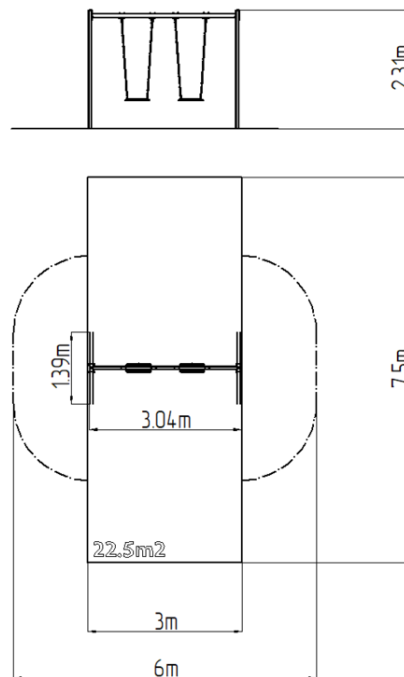

Echipament

2x Scaun Normal. Oferim trei variante de culori pentru structura de susținere - roșu, albastru și maro.