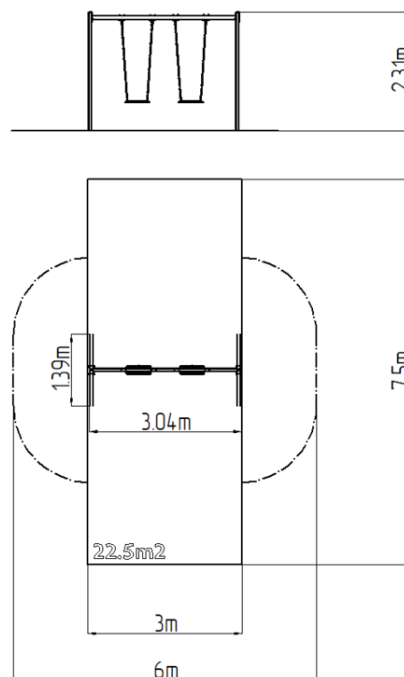

Echipament

2x Scaun Normal. Oferim trei variante de culori pentru structura de susținere - roșu, albastru și maro.