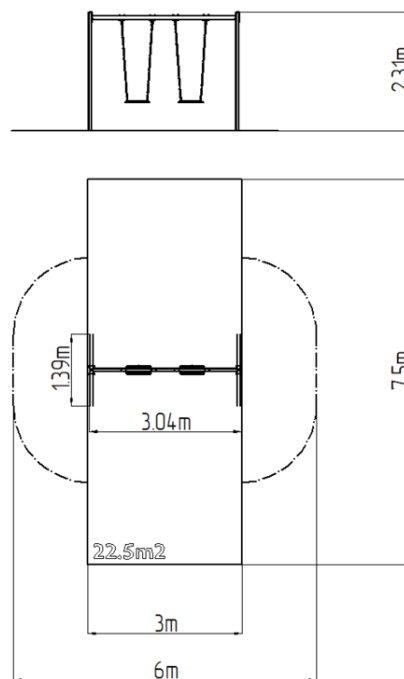

Echipament

2x Scaun Normal. Oferim trei variante de culori pentru structura de susținere - roșu, albastru și maro.