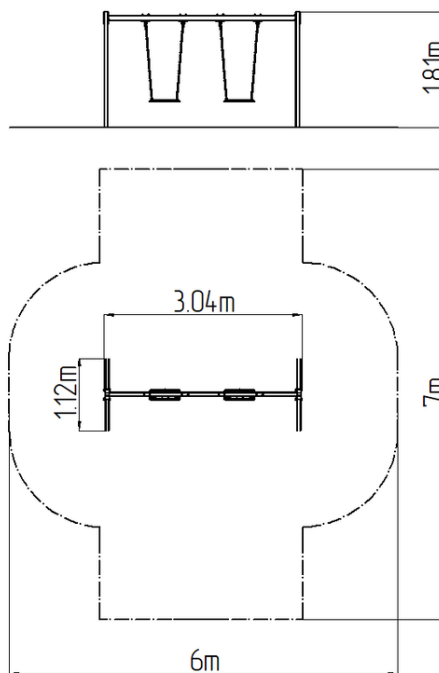

Echipament

2x Scaun Normal. Oferim trei variante de culori pentru structura de susținere - roșu, albastru și maro.