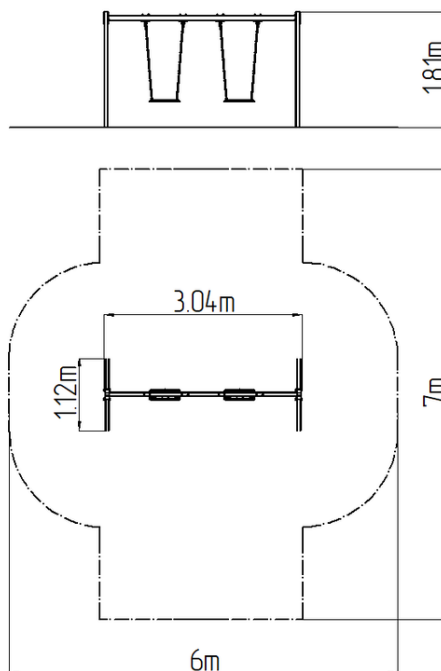

Echipament

2x Scaun Normal. Oferim trei variante de culori pentru structura de susținere - roșu, albastru și maro.