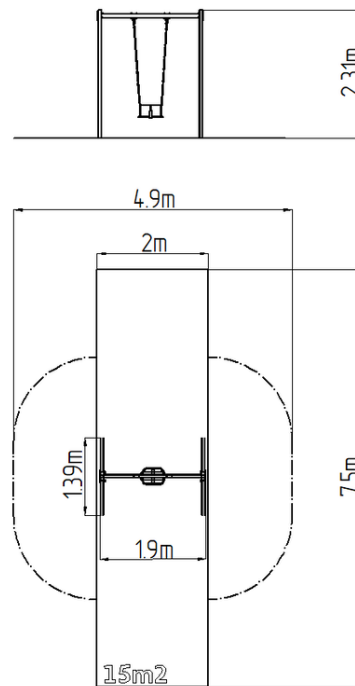

Echipament

1x Scaun Baby. Oferim trei variante de culori pentru structura de susținere - roșu, albastru și maro.