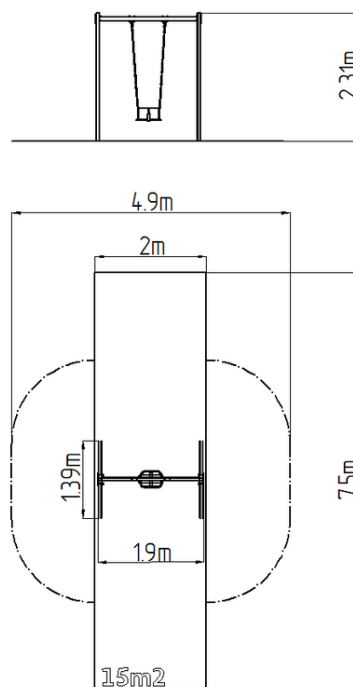

Echipament

1x Scaun Baby. Oferim trei variante de culori pentru structura de susținere - roșu, albastru și maro.