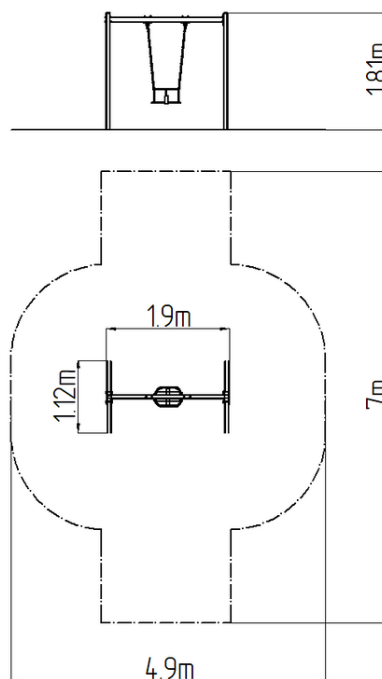

Echipament

1x Scaun Baby. Oferim trei variante de culori pentru structura de susținere - roșu, albastru și maro.