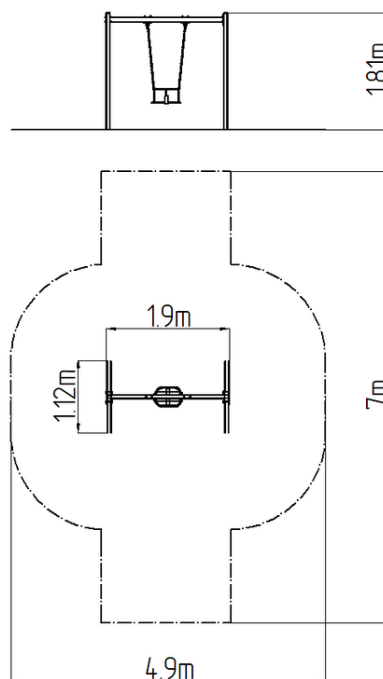

Echipament

1x Scaun Baby. Oferim trei variante de culori pentru structura de susținere - roșu, albastru și maro.