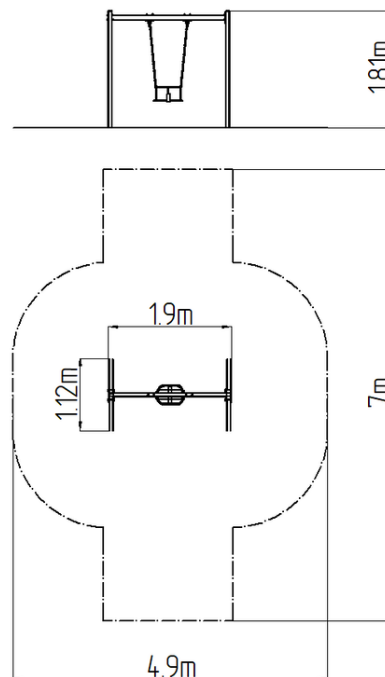

Echipament

1x Scaun Baby. Oferim trei variante de culori pentru structura de susținere - roșu, albastru și maro.