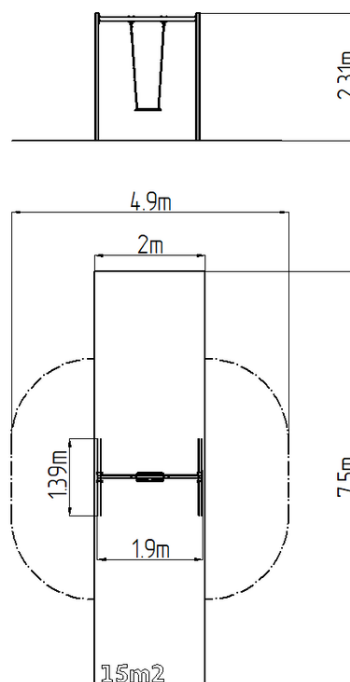

Echipament

1x Scaun Normal. Oferim trei variante de culori pentru structura de susținere - roșu, albastru și maro.