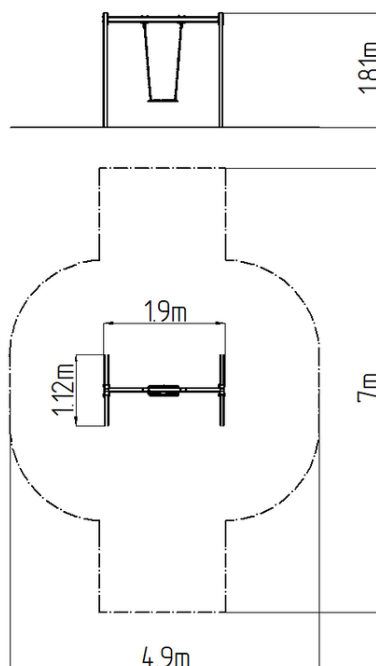

Echipament

1x Scaun Normal. Oferim trei variante de culori pentru structura de susținere - roșu, albastru și maro.