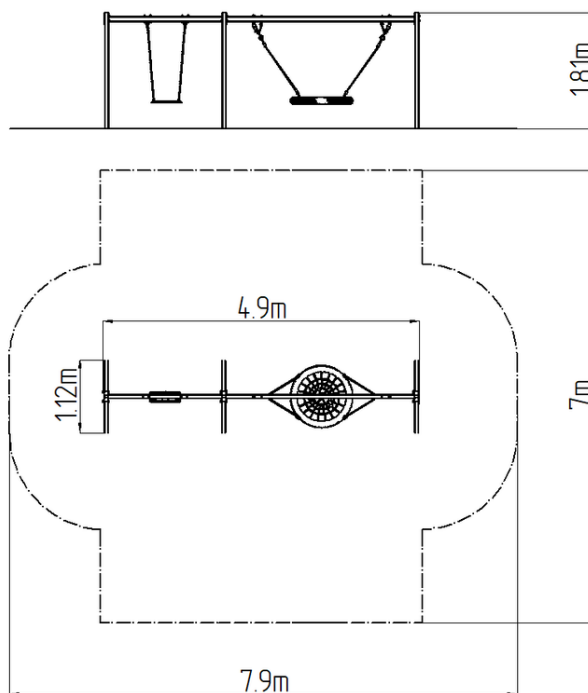

Echipament

1x Scaun Baby, 1x Scaunul tip „Scoică”
Oferim trei variante de culori pentru structura de susținere - roșu, albastru și maro.