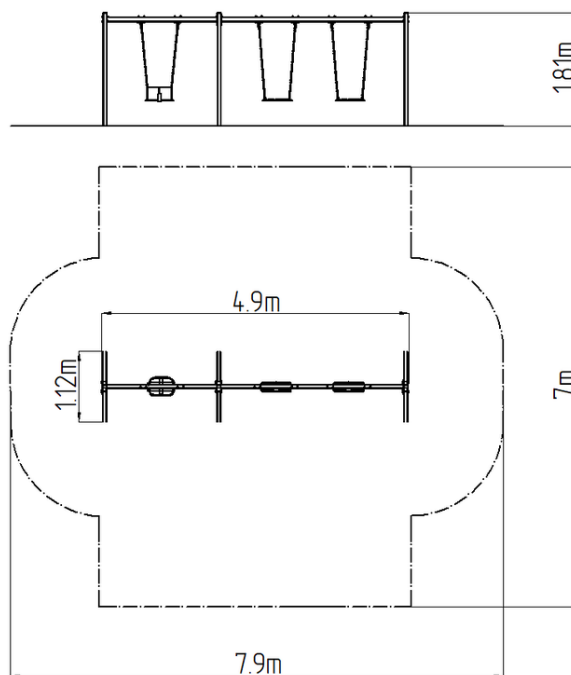

Descriere

Structura de susținere a leagănelui este realizată din oțel structural, este zincată și vopsită în câmp electrostatic cu vopsea KOMAXIT conform tabelului de culori RAL și este fixată într-o fundație de beton.
Scaunul Baby este realizat din cauciuc și este ranforsat cu inserție din aluminiu. Scaunul normal este confecționat din aluminiu, acoperit cu cauciuc moale și confortabil. Lanțurile sunt din oțel inoxidabil, ceea ce atinge o prelungire foarte importantă a vieții lor. Toate materialele de fixare sunt galvanizate sau sunt realizate din oțel inoxidabil.