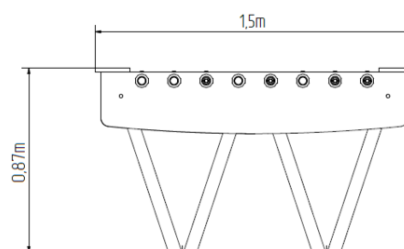

Echipament

Disponibil în diverse combinații de culori.