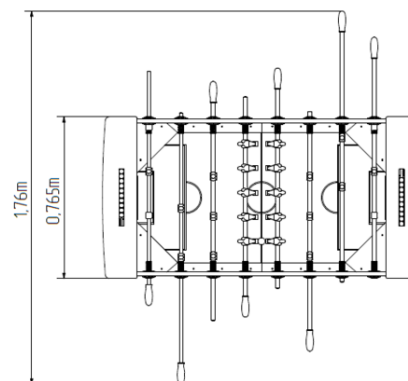

Echipament

Disponibil în diverse combinații de culori.