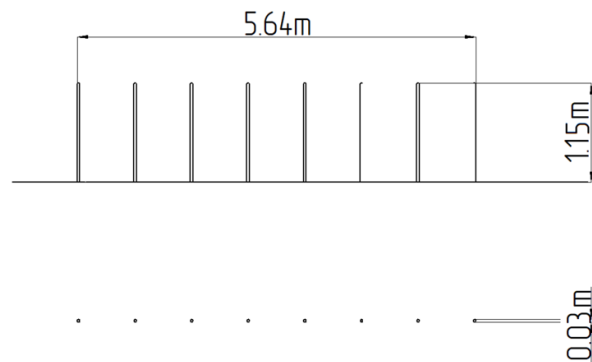

Stâlp de slalom AG-805K

Tip produs AG-805K

Informații de bază

Categoria de vârstă	Nespecificat
Suprafață minimă	m x m
Dimensiuni echipament	5,64 m x 0,03 m x 1,15 m
Înălțime de cădere liberă:	m
Capacitate încărcătură:	Nespecificat
Număr max. de utilizatori:	Nespecificat
Suprafață de protecție: EN	gazon
Denumire:	exterior
Disponibilitate piese de	Furnizat de producător
Certificat de conformitate:	

Material

Unități metalice - oțel
Stâlp - PE

Finisaj

Descriere

Stâlp de slalom este realizată din polietilenă. Aceste structuri sunt ancorate în fundații de beton. Toate materialele de fixare sunt galvanizate sau sunt realizate din oțel inoxidabil.