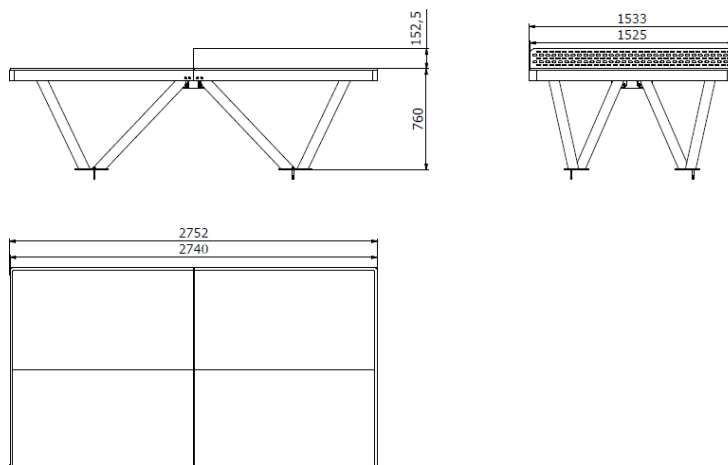

Masa de tenis de masa in aer liber BS-101BS

Tip produs BS-101BS

Informații de bază

Categoria de vârstă	Nespecificat
Suprafață minimă	5,75 m x 4,53 m
Dimensiuni echipament	2,75 m x 1,53 m x 0,76 m
Înălțime de cădere liberă:	m
Capacitate încărcătură:	Nespecificat
Număr max. de utilizatori:	4
Suprafață de protecție: EN	Nespecificat
Denumire:	exterior
Disponibilitate piese de	Furnizat de producător
Certificat de conformitate:	EN 14468-1

Material

Cadru și picioare - oțel structural
Board - HPL

Finisaj

Acoperire cu pulbere Komaxit
Galvanizarea la cald

Descriere

Tenisul de masă este cea mai bună soluție pentru a juca tenis de masă în aer liber. Se caracterizează prin rezistență ridicată la îngheț, soare, ploaie și grindină. Rezistent la deteriorări mecanice. De asemenea, este ușor de păstrat curat. Nu necesită nicio procedură de întreținere.