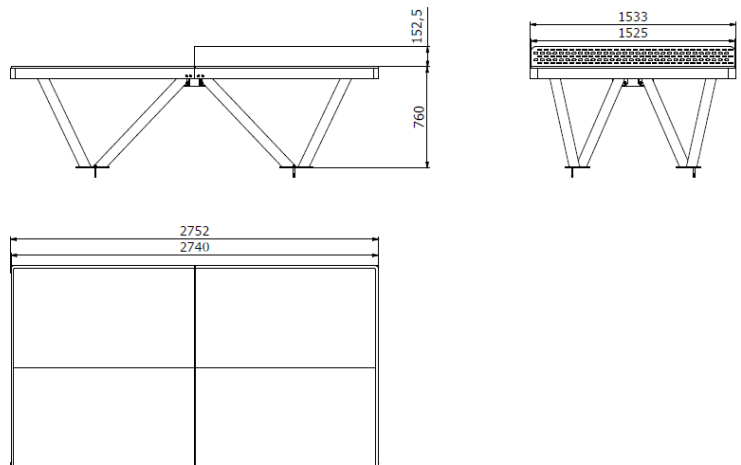

Material

Cadru și picioare - oțel structural
Board - HPL

Finisaj

Acoperire cu pulbere Komaxit
Galvanizarea la cald

Descriere

Tenisul de masă este cea mai bună soluție pentru a juca tenis de masă în aer liber. Se caracterizează prin rezistență ridicată la îngheț, soare, ploaie și grindină. Rezistent la deteriorări mecanice. De asemenea, este ușor de păstrat curat. Nu necesită nicio procedură de întreținere.

Va funcționa perfect • în locurile de joacă ale școlii • în parcuri • în sălile de sport în aer liber • în ansambluri de locuințe • în centre de agrement • în hoteluri sau pensiuni • în grădină
Potrivit pentru utilizatorii de scaune cu rotile.

Echipament

Cadru, picioare, scândură, plasă.