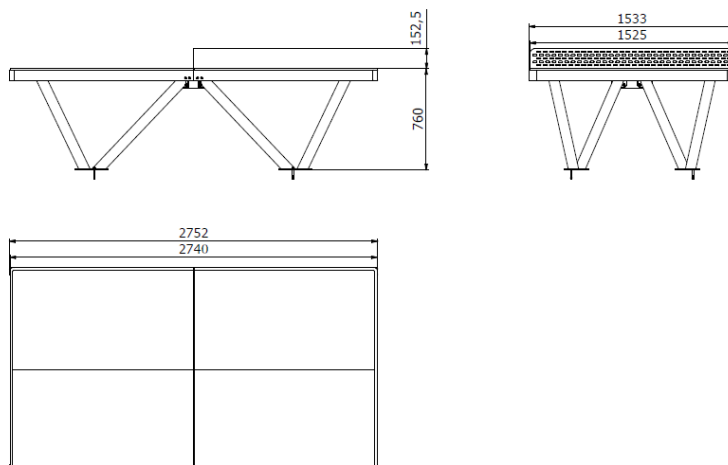

Masa de tenis de masa in aer liber BS-1010S

Tip produs BS-1010S

Informații de bază

Categoria de vârstă	Nespecificat
Suprafață minimă	5,75 m x 4,53 m
Dimensiuni echipament	2,75 m x 1,53 m x 0,76 m
Înălțime de cădere liberă:	m
Capacitate încărcătură:	Nespecificat
Număr max. de utilizatori:	4
Suprafață de protecție: EN	Nespecificat
Denumire:	exterior
Disponibilitate piese de	Furnizat de producător
Certificat de conformitate:	EN 14468-1

Material

Cadru și picioare - oțel structural
Board - HPL

Finisaj

Acoperire cu pulbere Komaxit
Galvanizarea la cald

Descriere

Tenisul de masă este cea mai bună soluție pentru a juca tenis de masă în aer liber. Se caracterizează prin rezistență ridicată la îngheț, soare, ploaie și grindină. Rezistent la deteriorări mecanice. De asemenea, este ușor de păstrat curat. Nu necesită nicio procedură de întreținere.