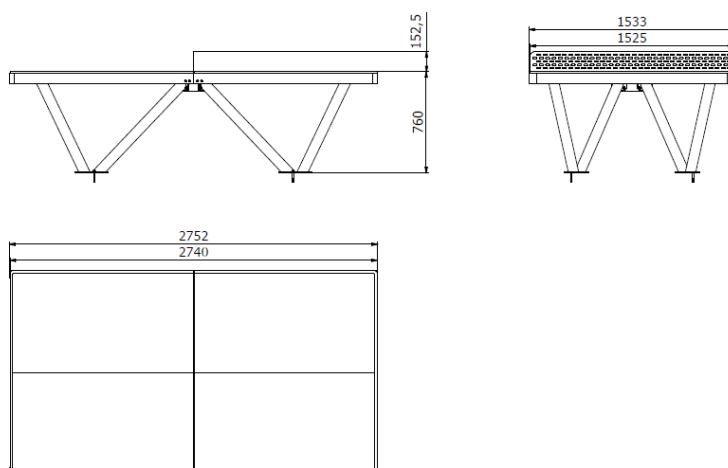

Masa de tenis de masa in aer liber BS-101BB

Tip produs BS-101BB

Informații de bază

Categoria de vârstă	Nespecificat
Suprafață minimă	5,75 m x 4,53 m
Dimensiuni echipament	2,75 m x 1,53 m x 0,76 m
Înălțime de cădere liberă:	m
Capacitate încărcătură:	Nespecificat
Număr max. de utilizatori:	4
Suprafață de protecție: EN	Nespecificat
Denumire:	exterior
Disponibilitate piese de	Furnizat de producător
Certificat de conformitate:	EN 14468-1

Material

Cadru și picioare - oțel structural
Board - HPL

Finisaj

Acoperire cu pulbere Komaxit
Galvanizarea la cald

Descriere

Tenisul de masă este cea mai bună soluție pentru a juca tenis de masă în aer liber. Se caracterizează prin rezistență ridicată la îngheț, soare, ploaie și grindină. Rezistent la deteriorări mecanice. De asemenea, este ușor de păstrat curat. Nu necesită nicio procedură de întreținere.