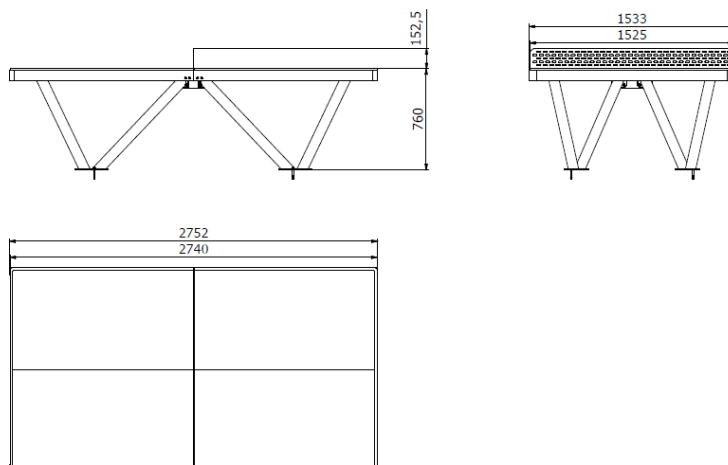

## Masa de tenis de masa in aer liber BS-101SS

Tip produs BS-101SS

### Informații de bază

Categoria de vârstă	Nespecificat
Suprafață minimă	5,75 m x 4,53 m
Dimensiuni echipament	2,75 m x 1,53 m x 0,76 m
Înălțime de cădere liberă:	m
Capacitate încărcătură:	Nespecificat
Număr max. de utilizatori:	4
Suprafață de protecție: EN	Nespecificat
Denumire:	exterior
Disponibilitate piese de	Furnizat de producător
Certificat de conformitate:	EN 14468-1