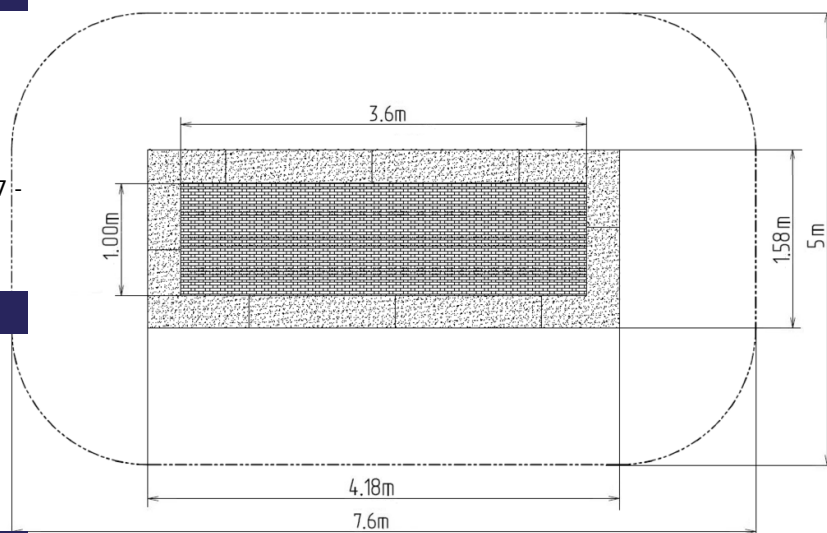

Trambulină TR-O420-GZ - verde

Tip produs TR-O420-GZ

Informații de bază

| | |
|-----------------------------|---------------------------|
| Categoria de vârstă | 0 - 15 ani |
| Suprafață minimă | 5 m x 7,6 m |
| Dimensiuni echipament | 1,58 m x 4,18 m x m |
| Înălțime de cădere liberă: | 1.0 m |
| Capacitate încărcătură: | 130 kg |
| Număr max. de utilizatori: | 1 |
| Suprafață de protecție: EN | 27/5000 conform EN 1177 - |
| Denumire: | exterior |
| Disponibilitate piese de | Furnizat de producător |
| Certificat de conformitate: | ČSN EN 1176 - 1 |

Material

Cadru - oțel galvanizat
Lamele - plastic
Suprafață de amortizare - PEDM/SBR
Arcuri - oțel galvanizat

Finisaj

Descriere

Trambulinele asigură un mediu exterior excelent și sigur atât pentru copii, cât și pentru adulți. Trambulina este amplasată într-o excavație pregătită și este formată din trei componente principale: cadrul, zona de sărituri și suprafața de amortizare. Zona de sărituri și suprafața de amortizare sunt rezistente la radiații UV.

Zona de sărituri - este formată dintr-un număr mare de lamele proiectate în acest scop, conectate cu cadrul prin cabluri din oțel galvanizat. Capetele cablurilor sunt conectate la cadru cu arcuri. Lamelele sunt dintr-un plastic special care este rezistent la abraziuni și la intemperii. Datorită acestui lucru, copiii se pot descălța când folosesc trambulina. Zona de sărituri este prevăzută, de asemenea, cu o suprafață antiderapantă.