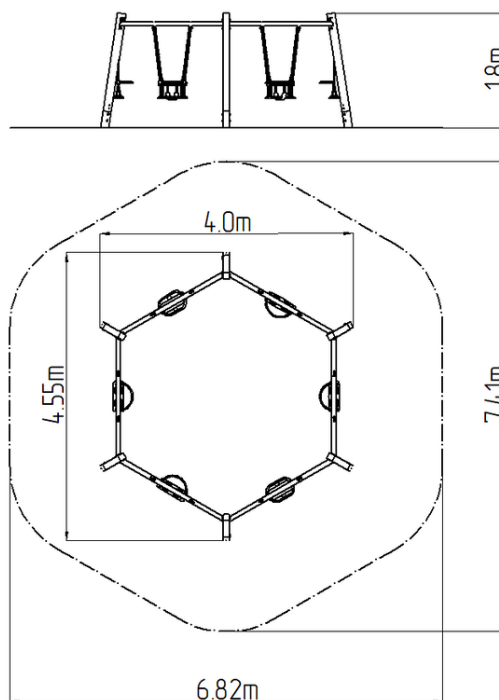

Echipament

Oferim trei variante de culori pentru structura de susținere - roșu, albastru și maro.