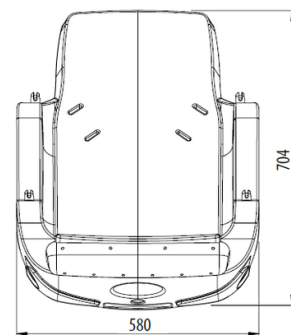

Material

Scaun - HDPE

Finisaj

Descriere

Scaun special este confecționat din HDPE, u bara de protecție cu amortizoare. Lanțurile sunt din oțel inoxidabil, ceea ce atinge o prelungire foarte importantă a vieții lor. Toate elementele de fixare sunt din oțel zincat sau inox.