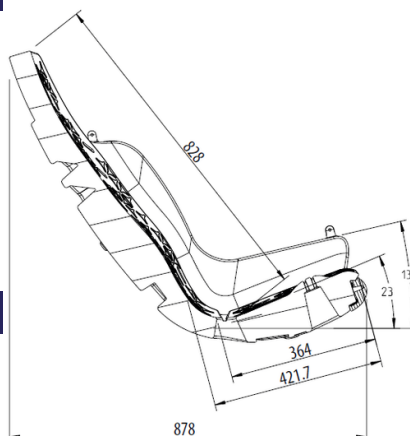

Material

Scaun - HDPE

Finisaj

Descriere

Scaun special este confecționat din HDPE, u bara de protecție cu amortizoare. Lanțurile sunt din oțel inoxidabil, ceea ce atinge o prelungire foarte importantă a vieții lor. Toate elementele de fixare sunt din oțel zincat sau inox.