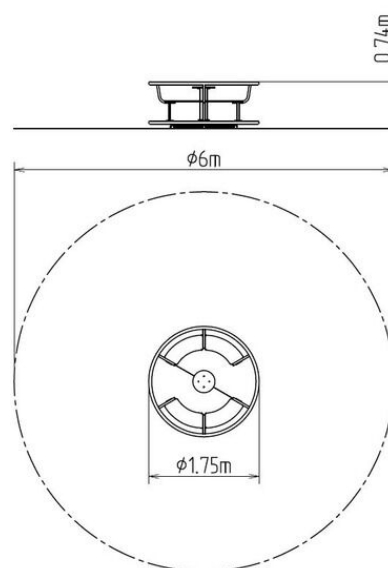

Carusel cu scaune KO180KW (medie 1,8 m) - maro

Tip produs KO-180KW-10

Informații de bază

Categoria de vârstă	2 - 15 ani
Suprafață minimă	6 m x 6 m
Dimensiuni echipament	1,75 m x 1,75 m x 0,74 m
Înălțime de cădere liberă:	0,5 m
Capacitate încărcătură:	378 kg
Număr max. de utilizatori:	7
Suprafață de protecție: EN	27/5000 conform EN 1177 -
Denumire:	exterior
Disponibilitate piese de	Furnizat de producător
Certificat de conformitate:	CSN EN 1176 - 1, 5

Material

Unități metalice - oțel structural, tablă antiderapantă
Unități din plastic - HDPE

Finisaj

Acoperire cu pulbere Komaxit
Galvanizarea la cald

Descriere

Caruselul este realizat prin sudarea unor țevi din oțel și a unor profile pătrate. Toate unitățile metalice sunt protejate împotriva coroziunii prin zincare, ceea ce conduce la o durată lungă de viață a elementelor pentru antrenament și a învelișului cu vopsea tratată termic KOMAXIT conform cu sistemul de culori RAL. Structurile sunt fixate într-o fundație de beton. Caruselul este construit în jurul ideii de durabilitate și durată lungă de viață. Butucul de rotație și scaunele sunt realizate din plastic HDPE de înaltă calitate (polietilenă colorată de înaltă densitate, caracterizată printr-o stabilitate ridicată a culorii, rezistență la radiații UV, însă, în principal, siguranță, deoarece nu se sparge și nu există, astfel, pericolul de vătămare corporală a copiilor din cauza fragmentelor ascuțite). Platforma este realizată din tablă antiderapantă. Toate materialele de fixare sunt galvanizate sau sunt realizate din oțel inoxidabil.