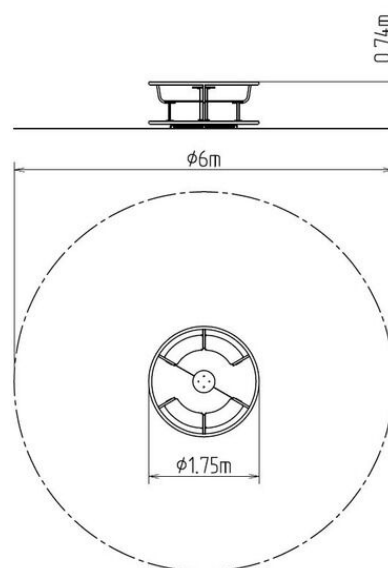

Material

Unități metalice - oțel structural, tablă antiderapantă
Unități din plastic - HDPE

Finisaj

Acoperire cu pulbere Komaxit
Galvanizarea la cald

Descriere

Caruselul este realizat prin sudarea unor țevi din oțel și a unor profile pătrate. Toate unitățile metalice sunt protejate împotriva coroziunii prin zincare, ceea ce conduce la o durată lungă de viață a elementelor pentru antrenament și a învelișului cu vopsea tratată termic KOMAXIT conform cu sistemul de culori RAL. Structurile sunt fixate într-o fundație de beton. Caruselul este construit în jurul ideii de durabilitate și durată lungă de viață. Butucul de rotație și scaunele sunt realizate din plastic HDPE de înaltă calitate (polietilenă colorată de înaltă densitate, caracterizată printr-o stabilitate ridicată a culorii, rezistență la radiații UV, însă, în principal, siguranță, deoarece nu se sparge și nu există, astfel, pericolul de vătămare corporală a copiilor din cauza fragmentelor ascuțite). Platforma este realizată din tablă antiderapantă. Toate materialele de fixare sunt galvanizate sau sunt realizate din oțel inoxidabil.