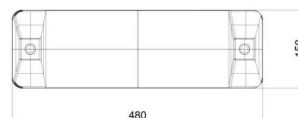

Scaun Normal (inclusiv lanțuri)

Tip produs SEH-0001D

Informații de bază

Categoria de vârstă	Nespecificat
Suprafață minimă	0,82 m x 1,58 m
Dimensiuni echipament	0,48 m x 0,17 m x 0,03 m
Înălțime de cădere liberă:	1,5 m
Număr max. de utilizatori:	1
Suprafață de protecție: EN	Cauciuc sau pietriș
Certificat de conformitate:	CSN EN 1176-1 ed.2 +A1:2024 CSN EN 1176-2 ed.2:2018