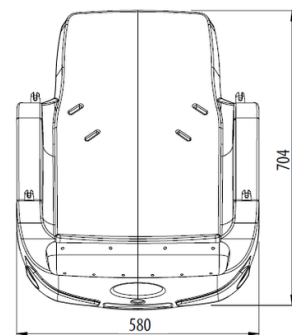

Material

Scaun - HDPE

Finisaj

Descriere

Scaun special este confecționat din HDPE, u bara de protecție cu amortizoare. Lanțurile sunt din oțel inoxidabil, ceea ce atinge o prelungire foarte importantă a vieții lor. Toate elementele de fixare sunt din oțel zincat sau inox.