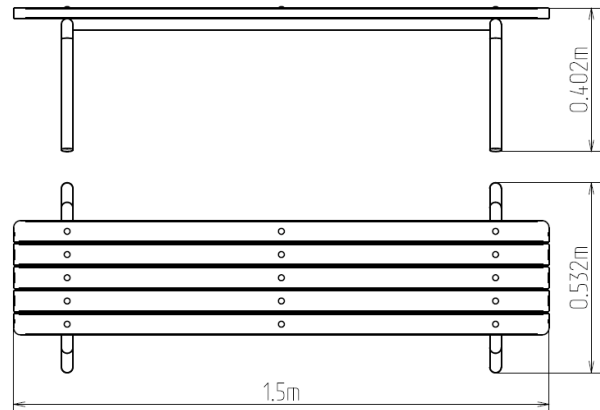

Bancă MILA pentru adulți LA305D-W

Tip produs LA-305D-10-W

Informații de bază

Categoria de vârstă	de la 0 ani
Suprafață minimă	m x m
Dimensiuni echipament	1,5 m x 0,53 m x 0,4 m
Înălțime de cădere liberă:	m
Capacitate încărcătură:	Nespecificat
Număr max. de utilizatori:	Nespecificat
Suprafață de protecție: EN	Nespecificat
Denumire:	exterior
Disponibilitate piese de	Furnizat de producător
Certificat de conformitate:	ČSN EN 1176 - 1

Material

Unități din lemn - Lemn de Molide
Unități metalice - oțel structural

Finisaj

impregnate și acoperite cu un strat triplu de lac
Galvanizarea la cald

Descriere

Bancă este din lemn de molid. Tratarea la suprafață a acestui lemn constă în impregnare și aplicarea în trei straturi a lacului de geam superior, respectând cerințele din EN 71/3 (sigur pentru jucăriile pentru copii). Construcția mesei este realizată din oțel structural (profil rotund 32 x 3 mm), care este protejat împotriva coroziunii prin galvanizarea la cald, care realizează o prelungire foarte semnificativă a duratei de viață a mesei și a vopselei KOMAXIT în conformitate cu nuanța RAL. Toate materialele de fixare sunt galvanizate sau sunt realizate din oțel inoxidabil.