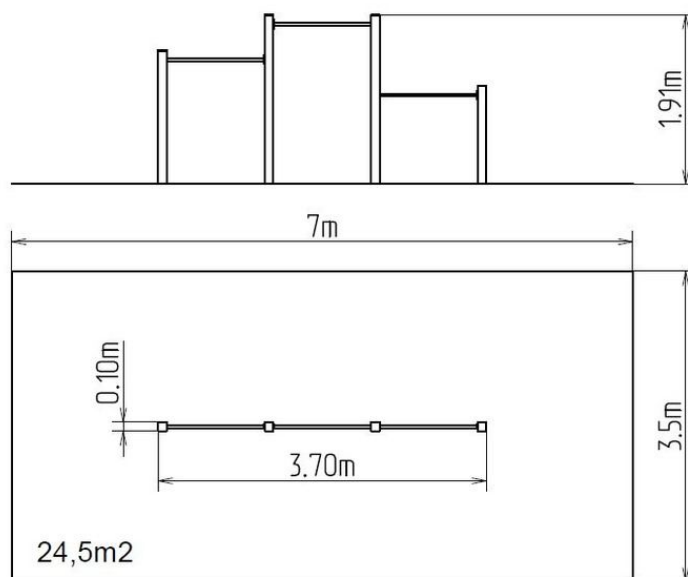

Stand de fitness triplu HR301KR - roșu (înălțime de cădere 1,5

Tip produs HR-301KR-15

Informații de bază

Categoria de vârstă	3 - 15 ani
Suprafață minimă	7 m x 3,5 m
Dimensiuni echipament	3,7 m x 0,1 m x 1,91 m
Înălțime de cădere liberă:	1,9 m
Capacitate încărcătură:	162 kg
Număr max. de utilizatori:	3
Suprafață de protecție: EN	Cauciuc sau pietriș, 24,5 m ²
Denumire:	exterior
Disponibilitate piese de	Furnizat de producător
Certificat de conformitate:	ČSN EN 1176 - 1

Material

Unități metalice - oțel structural

Finisaj

Acoperire cu pulbere Komaxit
Galvanizarea la cald

Descriere

Structura de susținere a standului de fitness triplu este realizată din oțel structural, care este protejat împotriva coroziunii prin zincare, ceea ce conduce la o durată lungă de viață a elementelor pentru antrenament și a învelișului cu vopsea tratată termic KOMAXIT conform cu sistemul de culori RAL și este fixată într-o fundație de beton. Toate celelalte elemente metalice sunt, de asemenea, zincate și vopsite cu vopsea tratată termic KOMAXIT conform sistemului de culori RAL. Standul de fitness triplu este construit în jurul ideii de durabilitate și durată lungă de viață. Toate materialele de fixare sunt galvanizate sau sunt realizate din oțel inoxidabil.