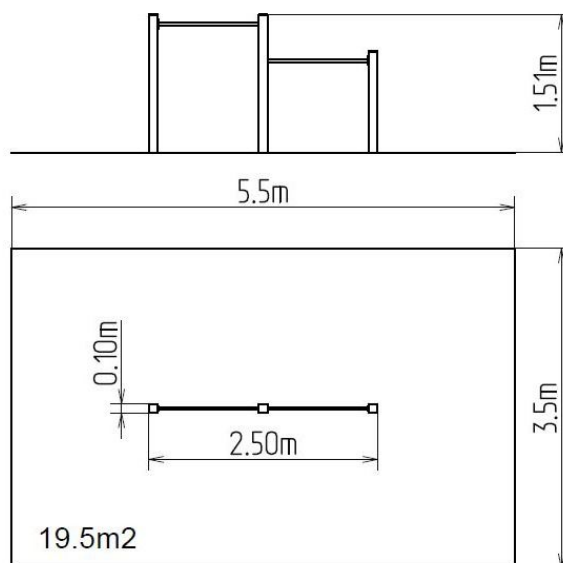

Stand de fitness dublu HR201KB - albastru (înălțime de cădere

Tip produs HR-201KB-15

Informații de bază

Categoria de vârstă	3 - 15 ani
Suprafață minimă	5,5 m x 3,5 m
Dimensiuni echipament	2,5 m x 0,1 m x 1,51 m
Înălțime de cădere liberă:	1,4 m
Capacitate încărcătură:	108 kg
Număr max. de utilizatori:	2
Suprafață de protecție: EN	Cauciuc sau pietriș, 19,5 m ²
Denumire:	exterior
Disponibilitate piese de	Furnizat de producător
Certificat de conformitate:	ČSN EN 1176 - 1

Material

Unități metalice - oțel structural

Finisaj

Acoperire cu pulbere Komaxit
Galvanizarea la cald

Descriere

Structura de susținere a standului de fitness dublu este realizată din oțel structural, care este protejat împotriva coroziunii prin zincare, ceea ce conduce la o durată lungă de viață a elementelor pentru antrenament și a învelișului cu vopsea tratată termic KOMAXIT conform cu sistemul de culori RAL și este fixată într-o fundație de beton. Toate celelalte elemente metalice sunt, de asemenea, zincate și vopsite cu vopsea tratată termic KOMAXIT conform sistemului de culori RAL. Standul de fitness dublu este construit în jurul ideii de durabilitate și durată lungă de viață. Toate materialele de fixare sunt galvanizate sau sunt realizate din oțel inoxidabil.